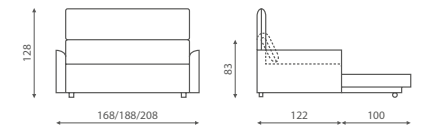

Loft

Dreamer

Soft