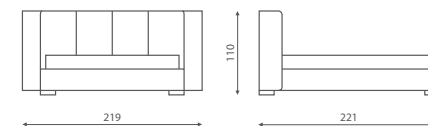

Subtila  
soft beds

„Subtila“ – tai nuo 2009 m. pagal italų technologiją gaminamų minkštų miegamojo lovų ir svetainės baldų prekės vardas. „Subtila“ baldai išsiskiria stiliumi, nepriekaištinga kokybe ir pagrįsta kaina. Iš puikaus dizaino dvigulių, viengulių arba vaikiškų lovų lengvai išsirinksite tą, kuri geriausiai pritaps Jūsų interjere. Minkštą, bet itin tvirtą lovos karkasą dengs puikios kokybės užvalkalas iš audinio arba odos, tereikės pasirinkti tinkamiausią iš daugybės siūlomų atspalvių. Lovų užvalkalus siuvame iš kokybiškų natūralių lino ar medvilnės ir praktiškų mišrių audinių. Juos lengva nuimti ir išvalyti ar išskalbti, o pasikeitus madai ar nuotaikai, pakeisti nauju. Itin talpi patalynės dėžė yra tikrai praktiškas sprendimas, taupantis vietą. Gaminant lovas naudojame universalias, bet kokio tipo ortopediniam čiužiniui skirtas groteles, todėl „Subtila“ lovos užtikrina sveiką ir malonų poilsį.