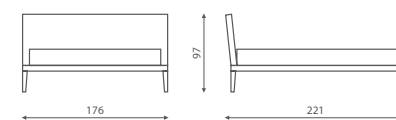

Grace

Pillow

Weekend