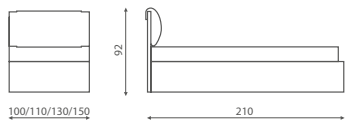

Loft

Dreamer

Soft