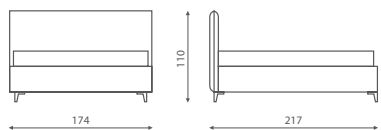

Portofino L